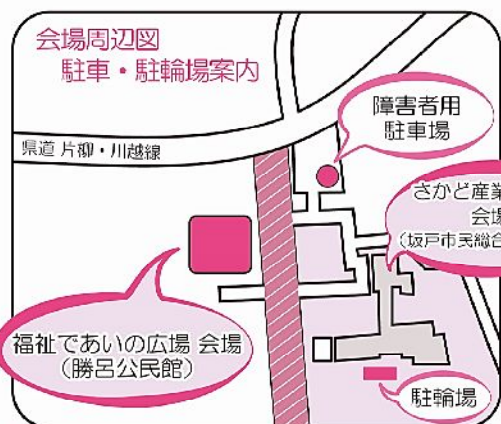

# であいの広場 2016

手話通訳あります

ポスターイラスト協力  
市内福祉施設に通う皆さん

広げよう出会いの輪、育もうあったかい心

とき : 平成28年11月6日(日)  
午前9時30分~午後3時00分

ところ : 坂戸市立勝呂公民館 (坂戸市民総合運動公園向い)

交通規制 : 11月6日(日)  
午前9:30~午後3:00

ステージゲスト  
にやんたぶら

(勝手に埼玉応援隊/  
彩の国けんけつ特命大使)

今年もやります!!  
お楽しみ抽選会

他にも、楽しみ方いろいろ!!!  
体験・展示  
バザー  
模擬店  
夏休み福祉ポスター展示