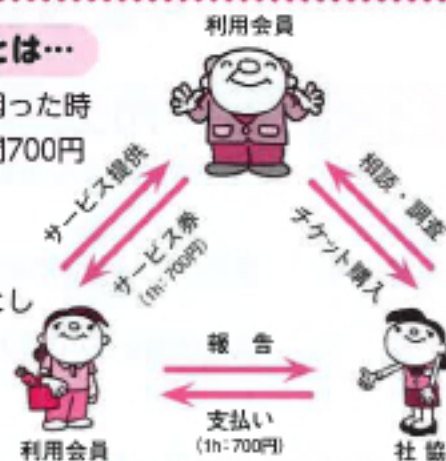

年末の大掃除に向けて、ラクに効率よく行う掃除のコツを学びます。目からウロコの方法を学べば、毎年‘ゆううつ’な大掃除が、今年は楽しくなるかも！？

いつもは掃除を任せきりのお父さんも、これを機会にLet'sお掃除！男性も女性も… みなさんのご参加お待ちしております。

いつ 平成**25**年**11**月**19**日(火) 午後**1**時**30**分～**3**時**30**分

ところ 坂戸市福祉センター 会議室
(坂戸市石井2327-6)

講師 NPO法人日本ハウスクリーニング協会
指導員 西田 初枝 氏

対象・定員 市内在住、在勤者等
50名 (応募者多数の場合は抽選)

申込み・問い合わせ 10月31日まで
坂戸市社会福祉協議会へ ☎ 049 - 283 - 1597

さかどふれあいサービスセンターとは…

市民の参加と協力により、日常生活で困った時家事援助を中心としたサービスを1時間700円で提供する事業です。

サービスを利用する方を<利用会員>、サービスを提供する方を<協力会員>とし

同じ地域で住民同士が助け合う、住民参加型の在宅福祉サービスです。

学んだお掃除技術をボランティア活動に活かしませんか？

さかどふれあいサービスの協力会員も、同時募集します。